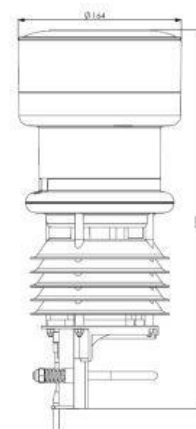

仕 様 ウェザーパック SE-WS401	
センサー	仕 様
雨量計（転倒ます）	測定分解能:0.2mm 精度:±2% 最大雨量強度:144mm/h 降雨量可変アダプタ使用 測定分解能:0.5mm 精度:±2% 最大雨量強度:360mm/h
温度（NTC センサー）	-50...60℃ 精度:±0.2℃ (-20...+50℃) ±0.5℃ (>-30℃)
湿度（静電容量式）	0...100%RH 精度:±2%RH
気圧（絶対/相対）	300...1,200hPa 精度:±0.5hPa (0...40℃)
出力	RS485 2ワイヤー-half-duplex SDI-12
供給電源	4-32VDC 動作環境 温度:-50...60℃、湿度:0...100%
防滴規格	IP66
ケーブル	標準 10m
寸法・重量	φ150/380mm、約 1.5kg