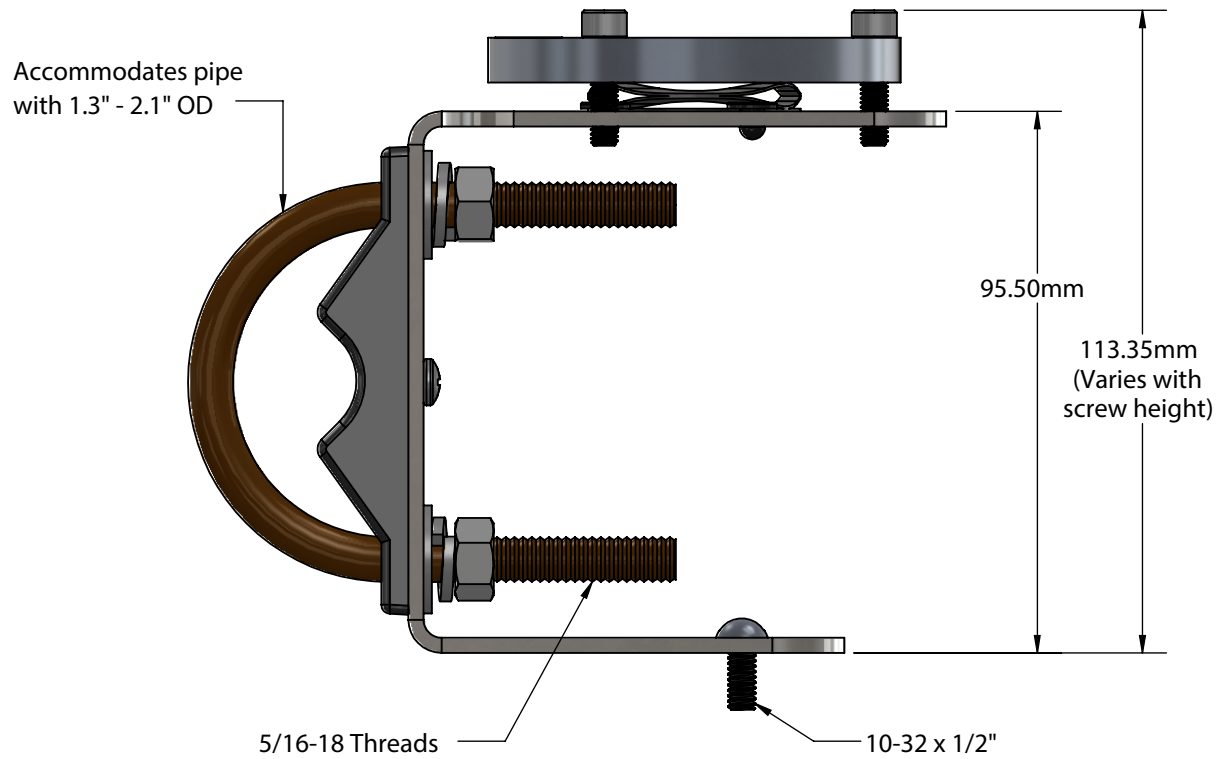

Apogeeアルベドメーター用水平固定台水準器付取付金具 SE-AL130

日本正規代理店 株式会社セネコム

apogee
INSTRUMENTS

AL-130

Information in this drawing is provided for reference only.

SCALE: 3:4

COPYRIGHT: 4/20/2017