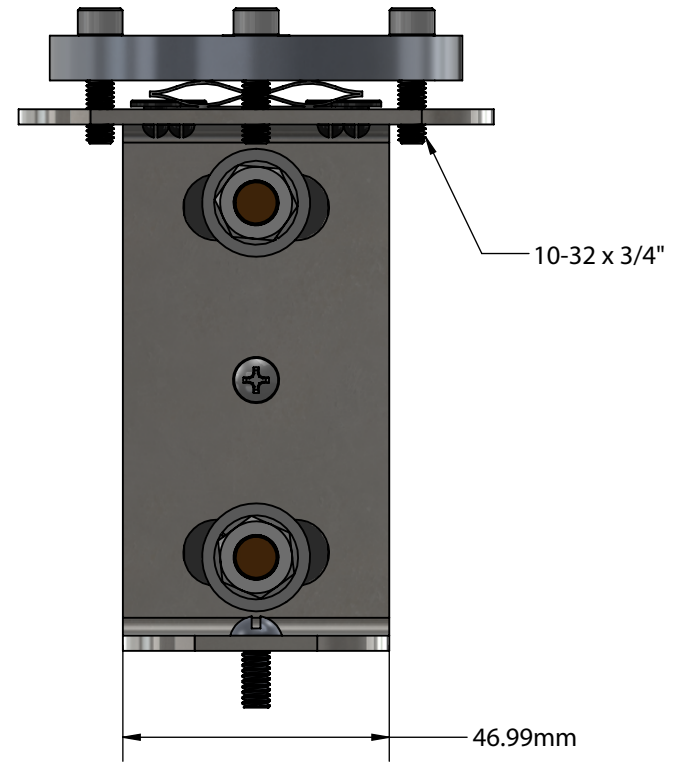

Apogeeアルベドメーター用水平固定台水準器付取付金具 SE-AL130

日本正規代理店 株式会社セネコム

apogee
INSTRUMENTS

AL-130

Information in this drawing is provided for reference only.

SCALE: 3:4

COPYRIGHT: 4/20/2017