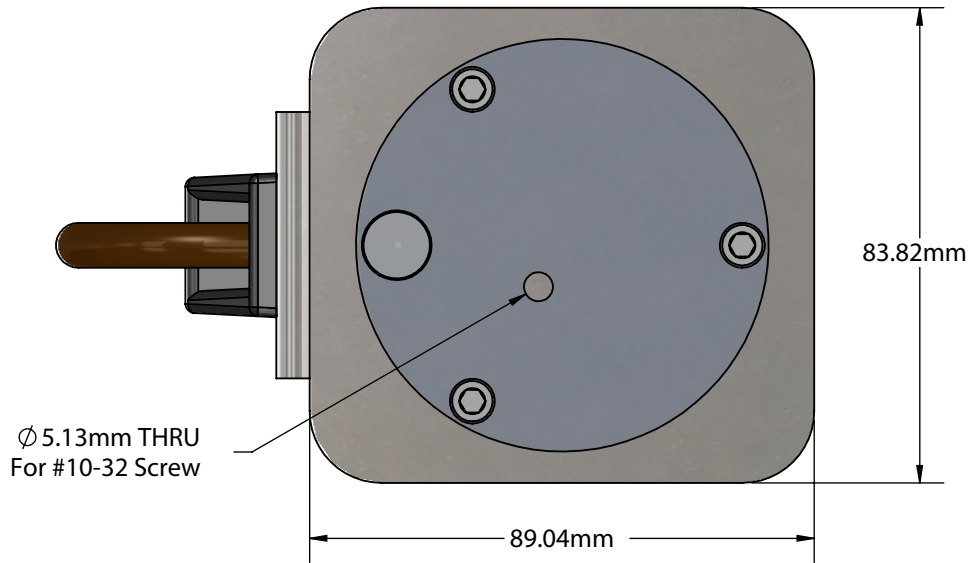

Apogeeアルベドメーター用水平固定台水準器付取付金具 SE-AL130

日本正規代理店 株式会社セネコム

apogee
INSTRUMENTS

AL-130

Information in this drawing is provided for reference only.

SCALE: 3:4

COPYRIGHT: 4/20/2017